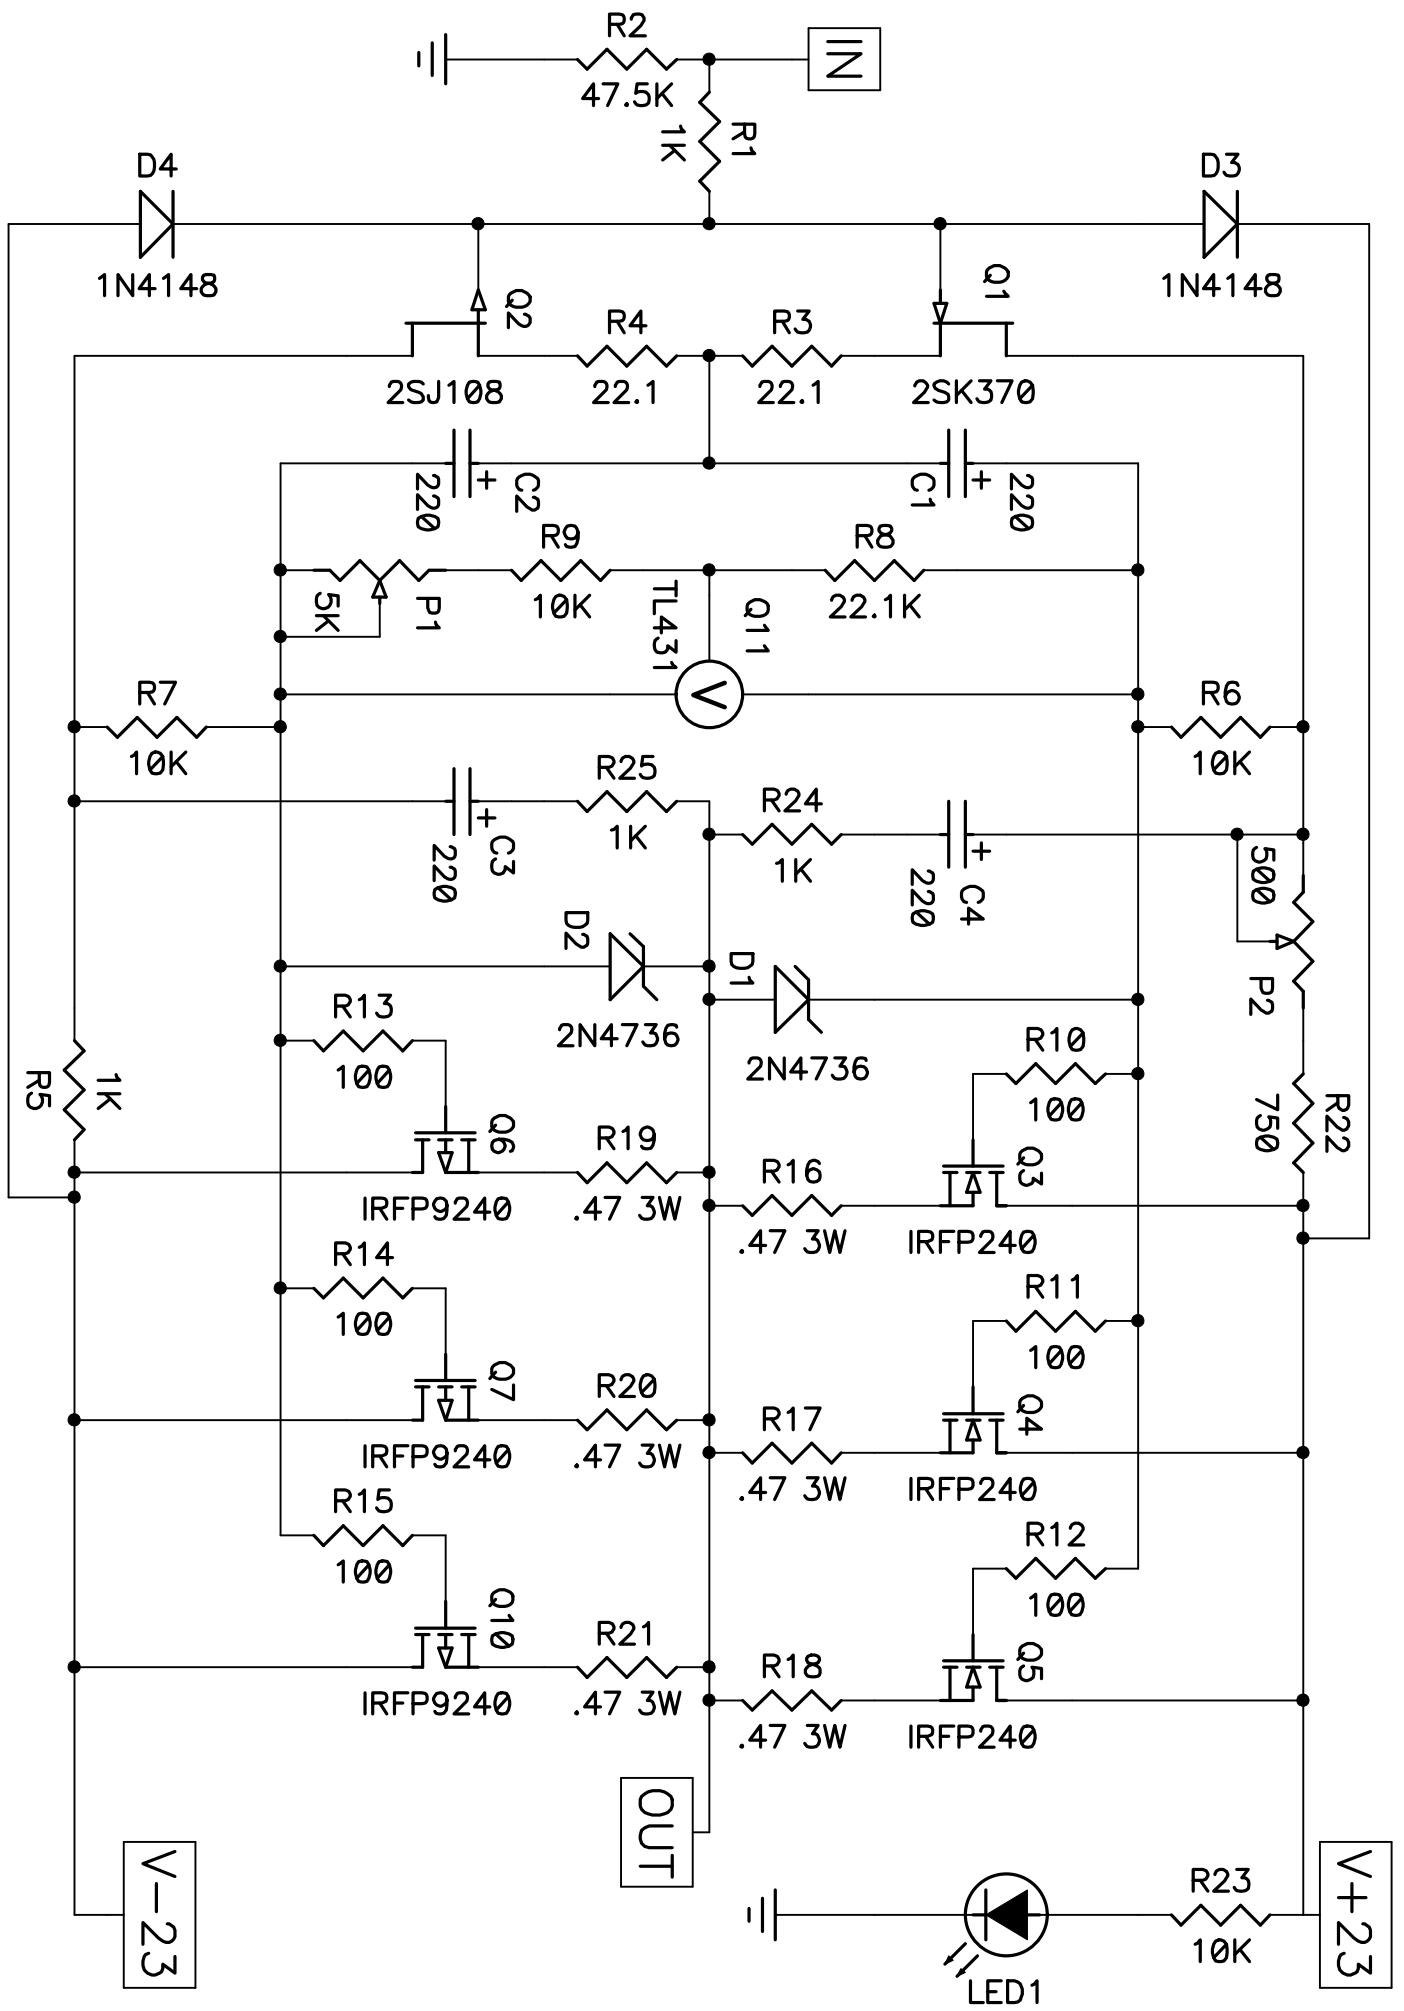

FIRST WATT F4 r0 4/17/07

V-23

OUT

LED1

V+23