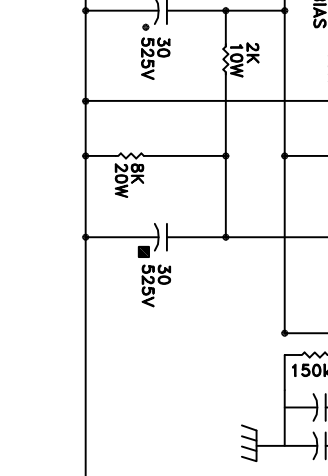

BLACK ROCK AMPS - BUFFALO NY

MODEL - STEEL 01

MODIFIED STROMBERG CARLSON AP-437

SER # - 001

4-23-2010

V1 - 12AX7 or 12AT7  
 V2 - 12BH7A or 12AU7  
 V3 & V4 - 6550  
 V5 - GZ34

SPEAKER JACK

USE JUMPER TO SET IMPEDANCE AT JACK TIP