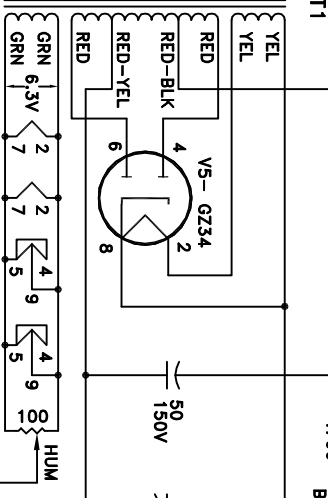

BLACK ROCK AMPS - BUFFALO NY

MODEL - STEEL 01

MODIFIED STROMBERG CARLSON AP-437

SER # - 001

4-23-2010

V1 - 12AX7 or 12AT7  
 V2 - 12BH7A or 12AU7  
 V3 & V4 - 6550  
 V5 - GZ34

SPEAKER JACK

USE JUMPER TO SET IMPEDANCE AT JACK TIP