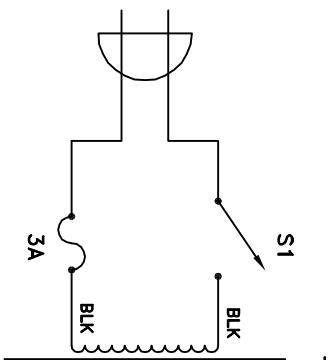

BLACK ROCK AMPS - BUFFALO NY

MODEL - STEEL 01

MODIFIED STROMBERG CARLSON AP-437

SER # - 001

4-23-2010

V1 - 12AX7 or 12AT7  
 V2 - 12BH7A or 12AU7  
 V3 & V4 - 6550  
 V5 - GZ34

SPEAKER JACK

USE JUMPER TO SET IMPEDANCE AT JACK TIP