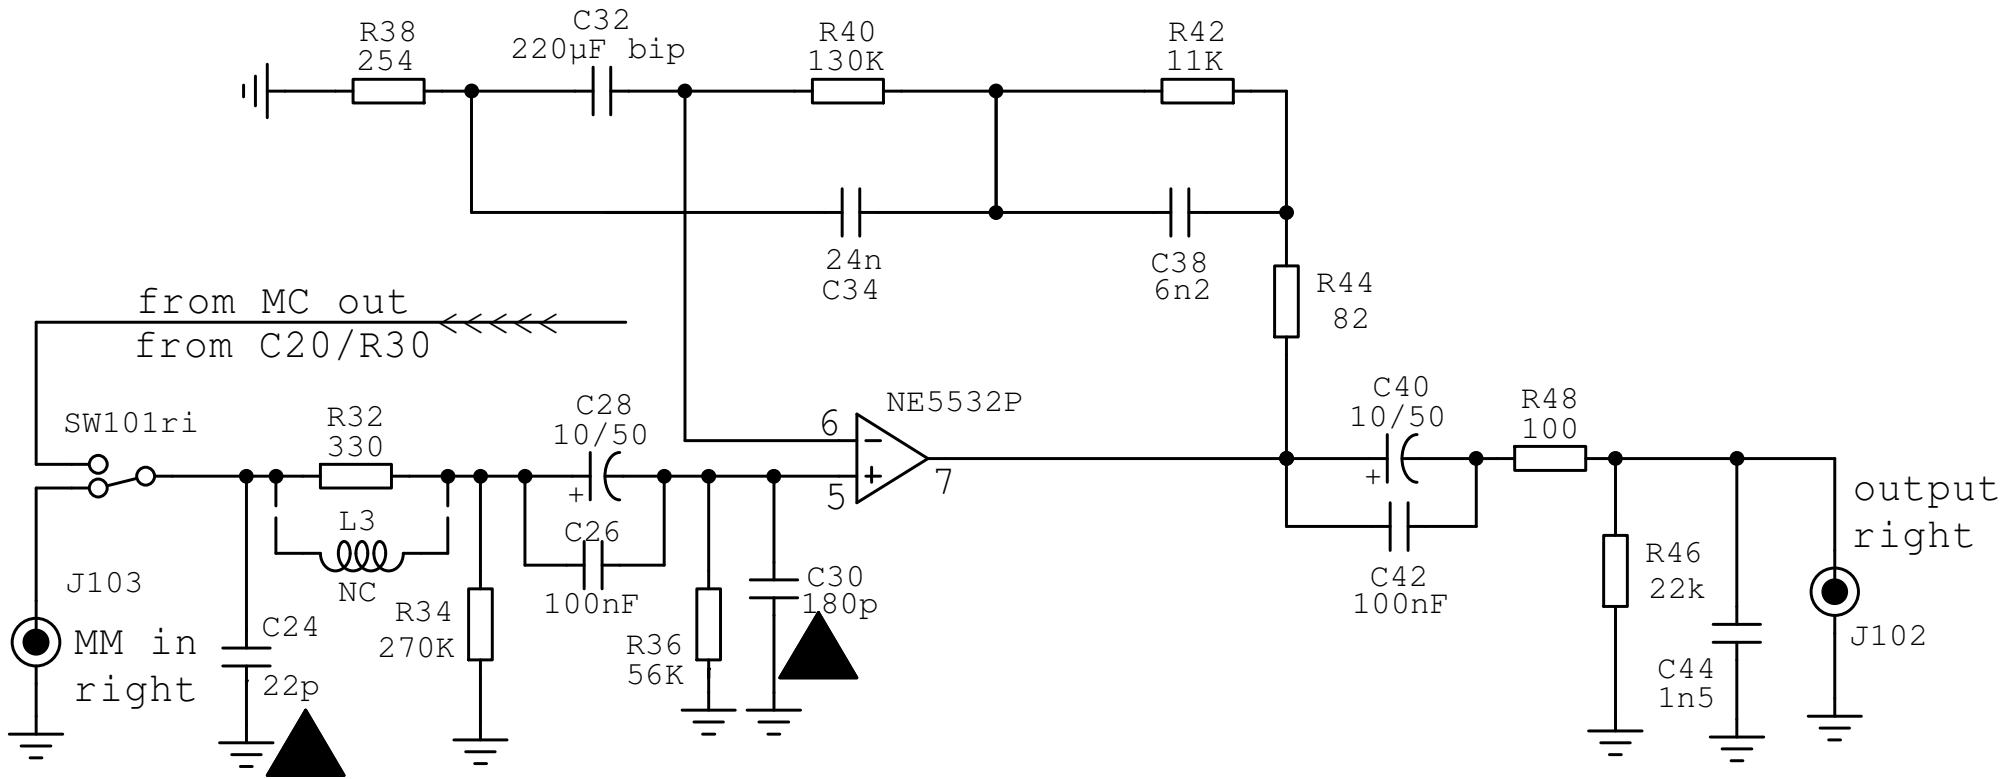

NAD RIAA HEAD-AMP PP2
 VER 5.0 2003/08/08
 MM/RIAA

NAD RIAA HEAD-AMP PP2
 VER 5.0 2003/08/08
 MM/RIAA