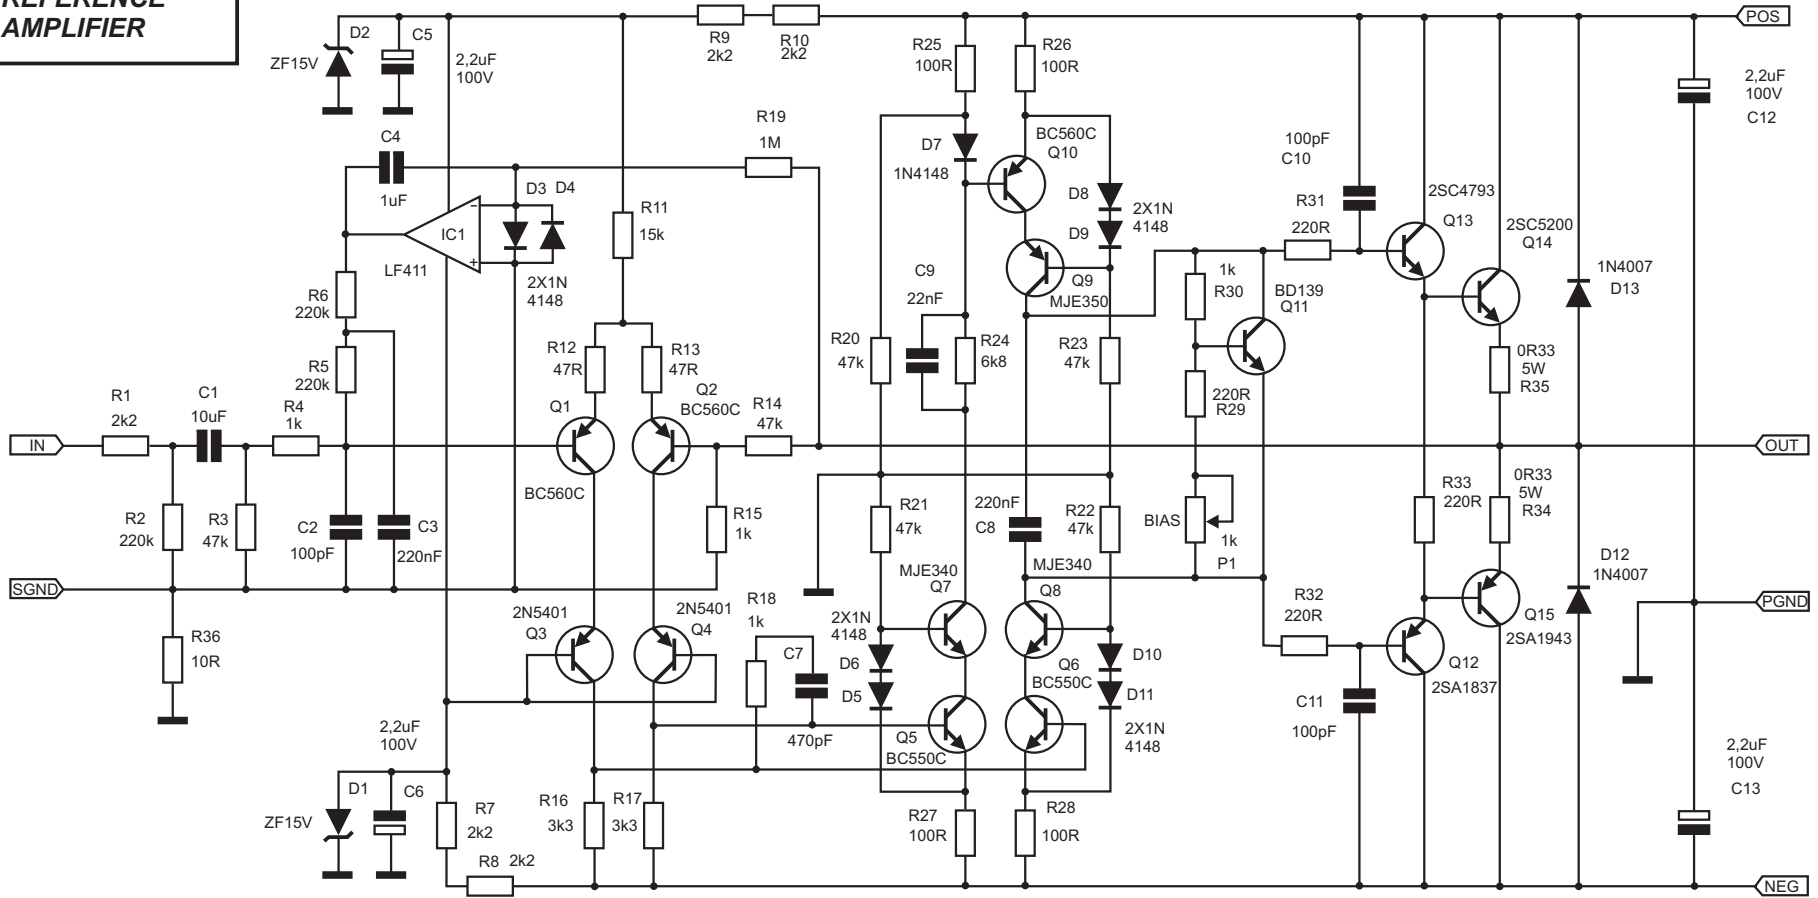

**STUDIO
REFERENCE
AMPLIFIER**

APEX

MODEL: **SR100**

Mile Slavkovic
apex@eunet.rs