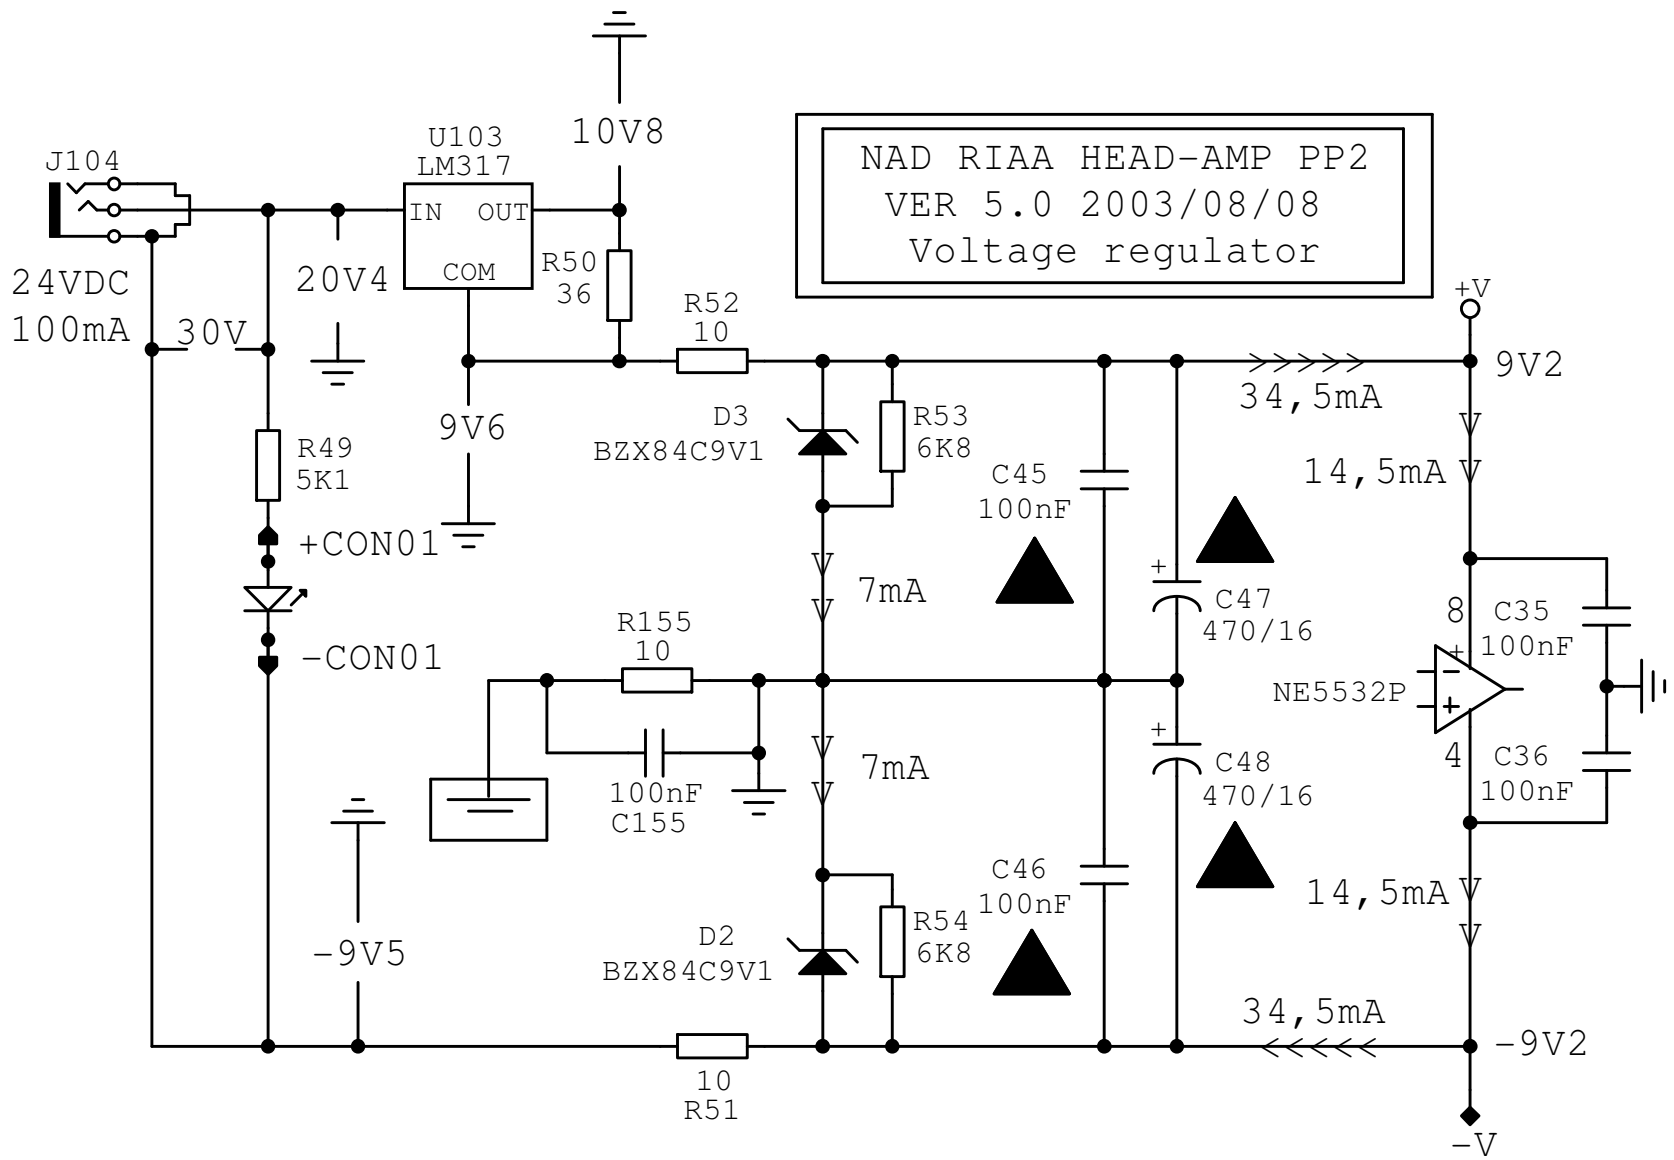

NAD RIAA HEAD-AMP PP2  
VER 5.0 2003/08/08  
Voltage regulator

NAD RIAA HEAD-AMP PP2  
 VER 5.0 2003/08/08  
 MM/RIAA

NAD RIAA HEAD-AMP PP2  
 VER 5.0 2003/08/08  
 MM/RIAA