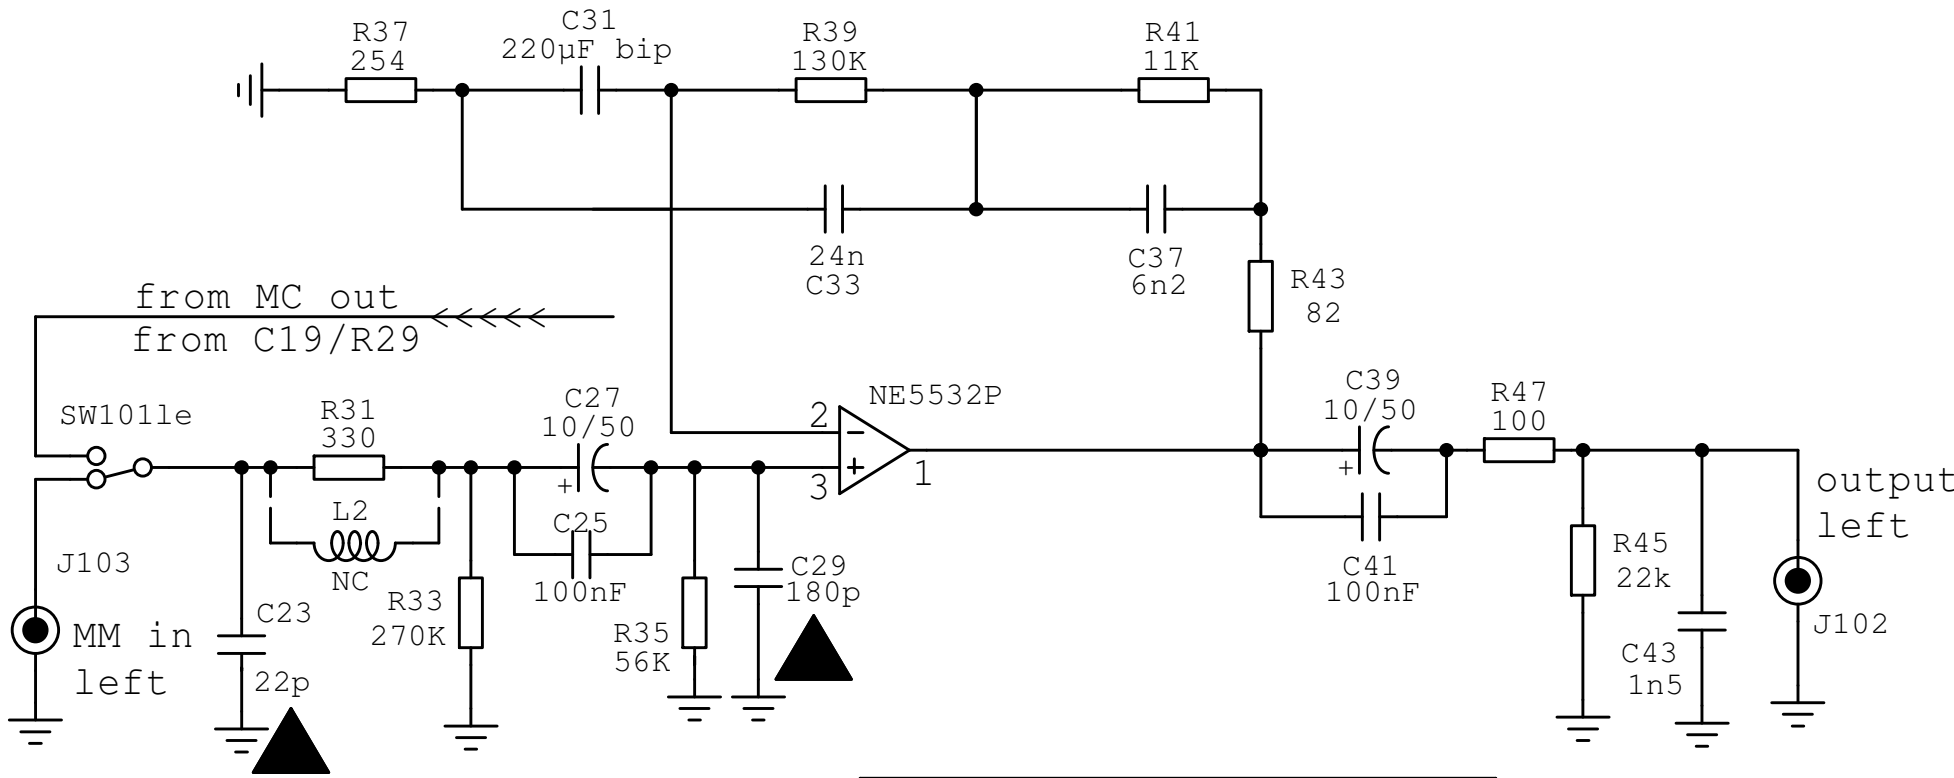

NAD RIAA HEAD-AMP PP2  
VER 5.0 2003/08/08  
Voltage regulator

NAD RIAA HEAD-AMP PP2  
 VER 5.0 2003/08/08  
 MM/RIAA

NAD RIAA HEAD-AMP PP2  
 VER 5.0 2003/08/08  
 MM/RIAA