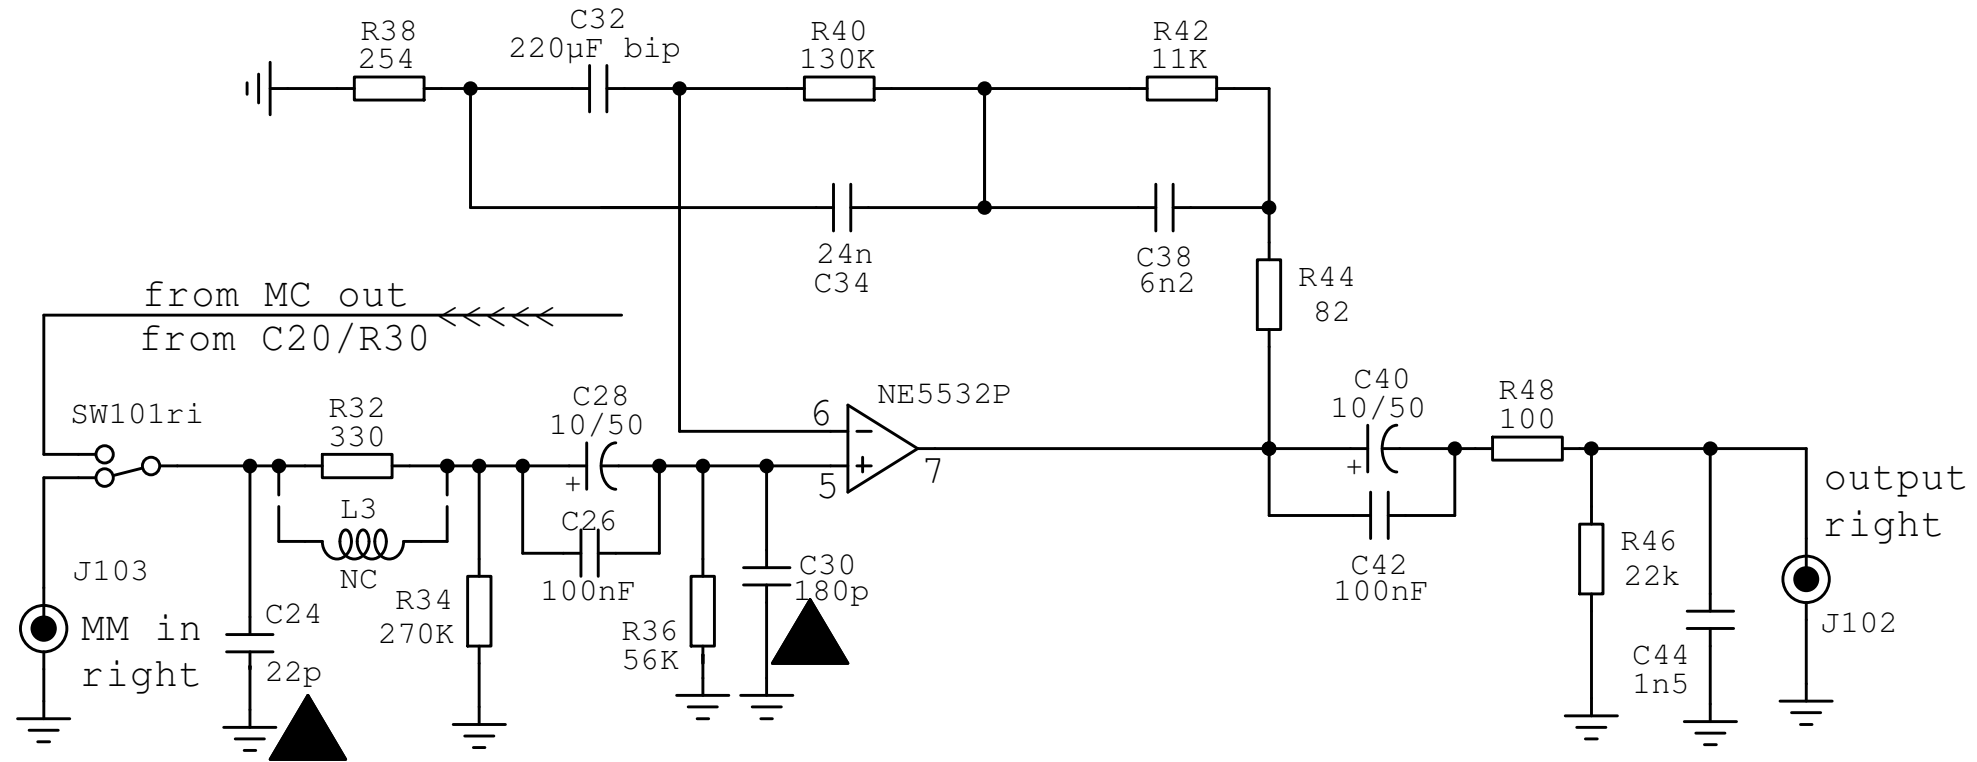

NAD RIAA HEAD-AMP PP2  
VER 5.0 2003/08/08  
Voltage regulator

NAD RIAA HEAD-AMP PP2  
 VER 5.0 2003/08/08  
 MM/RIAA

NAD RIAA HEAD-AMP PP2  
 VER 5.0 2003/08/08  
 MM/RIAA