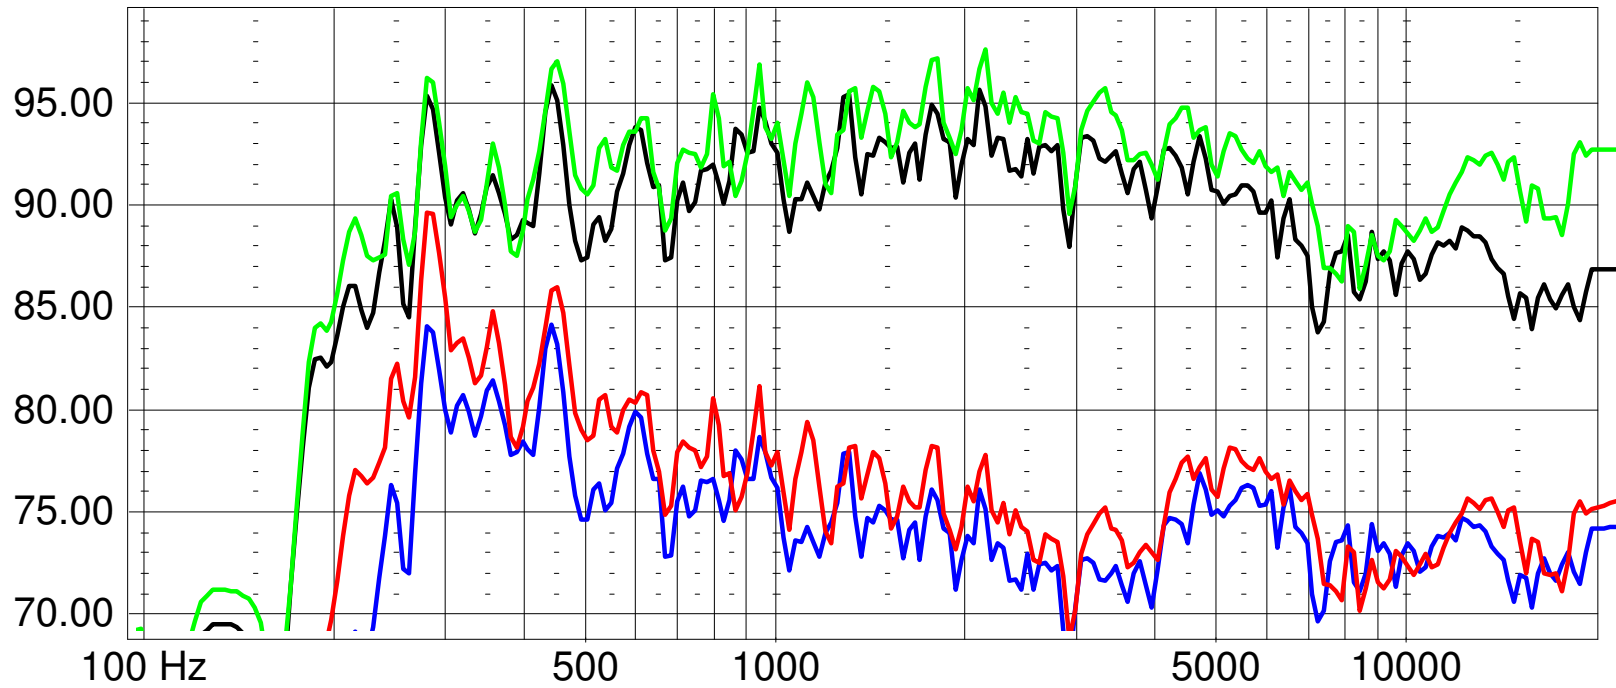

# Snapshot

Fri Nov 19 15:51:41 2004

dB

- Sequel2 mit originale Übertrager Offset : 6dB
- Sequel2 mit Weiche und originale Übertrager Offset : -6dB
- Sequel2 mit Amplimo Offset : 6dB
- Sequel2 mit Amplimo und originaler Weiche Offset : -6dB