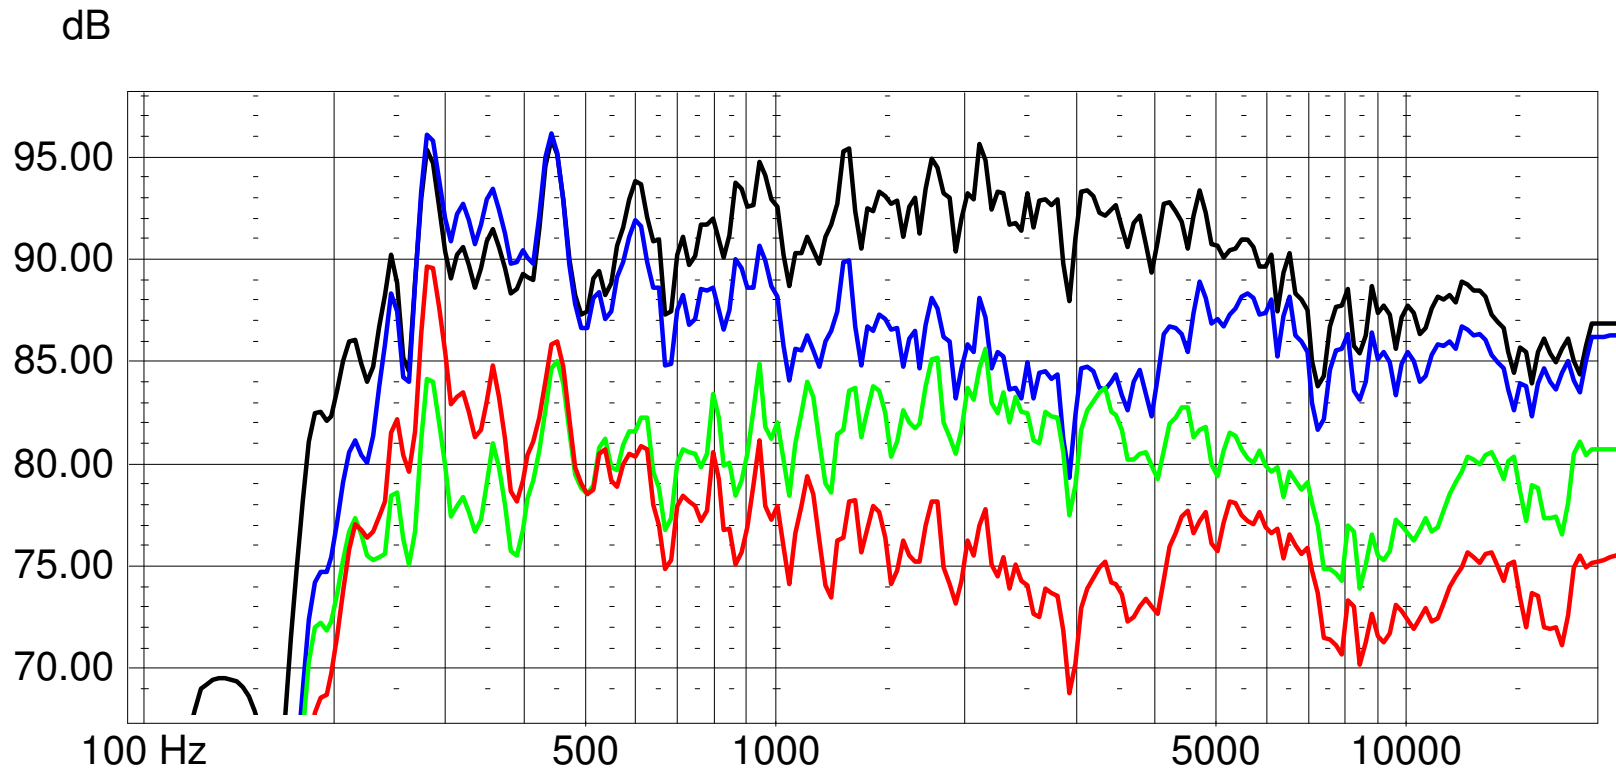

Snapshot

Fri Nov 19 15:50:46 2004

- Sequel2 mit originale[m]m Übertrager Offset : 6dB
- Sequel2 mit Weiche und originale[m]m Übertrager Offset : 6dB
- Sequel2 mit Amplimo Offset : -6dB
- Sequel2 mit Amplimo und originaler Weiche Offset : -6dB