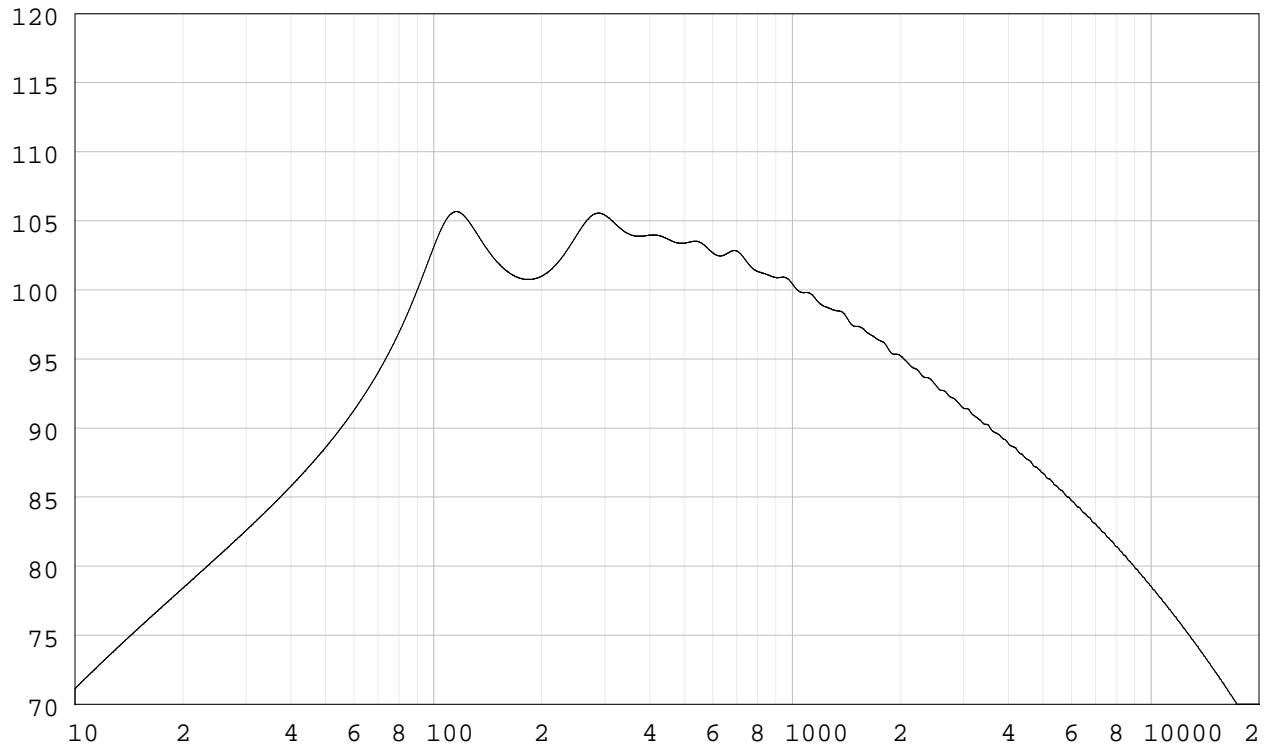

~~~~~  
 SPL RESPONSE [DB]  
 ~~~~~

CONSTANT DIRECTIVITY    MASKED

~~~~~

|                |              |             |             |
|----------------|--------------|-------------|-------------|
| Ang : 0.5 x Pi | Eg : 2.83    | Rg : 0.00   | Cir : 0.44  |
| S1 : 129.00    | S2 : 902.00  | Con : 47.70 | F12 : 0.00  |
| S2 : 902.00    | S3 : 1419.00 | Exp : 31.30 | F23 : 39.63 |
| S3 : 0.00      | S4 : 0.00    | L34 : 0.00  | F34 : 0.00  |
| S4 : 0.00      | S5 : 0.00    | L45 : 0.00  | F45 : 0.00  |

~~~~~

Sd : 65.00	Cms : 1.35E+00	Mmd : 2.80	Re : 7.20
Bl : 5.63	Rms : 4.00	Le : 0.04	Nd : 1
Vrc : 18.80	Fr : 40.00	Vtc : 64.50	
Lrc : 29.20	Tal : 1.00	Atc : 579.00	

~~~~~

~~~~~  
 NEW RECORD - DEFAULT HORN LOUDSPEAKER PARAMETERS  
 ~~~~~