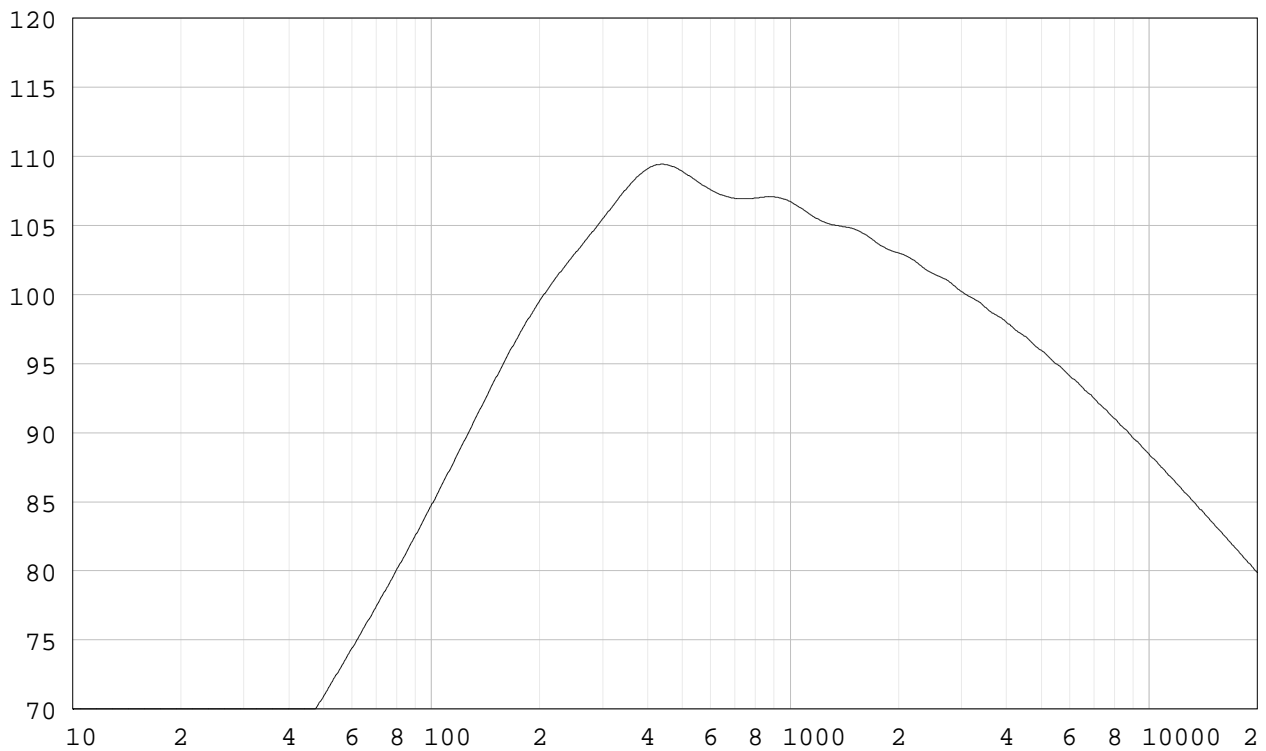

SPL RESPONSE [DB]

0 DEGREES OFF-AXIS MASKED

Ang : 4.0 x Pi	Eg : 2.83	Rg : 0.00	Fta : 90.00
S1 : 220.00	S2 : 2354.21	Tra : 24.69	F12 : 200.00
S2 : 0.00	S3 : 0.00	L23 : 0.00	AT : 17.80
S3 : 0.00	S4 : 0.00	L34 : 0.00	F34 : 0.00
S4 : 0.00	S5 : 0.00	L45 : 0.00	F45 : 0.00

Sd : 220.00	Cms : 5.17E-04	Mmd : 13.20	Re : 5.00
B1 : 10.00	Rms : 0.58	Le : 0.19	Nd : 1
Vrc : 3.00	Fr : 1.00	Vtc : 0.00	
Lrc : 10.00	Tal : 1.00	Atc : 0.00	

BEYMA 8CX300ND