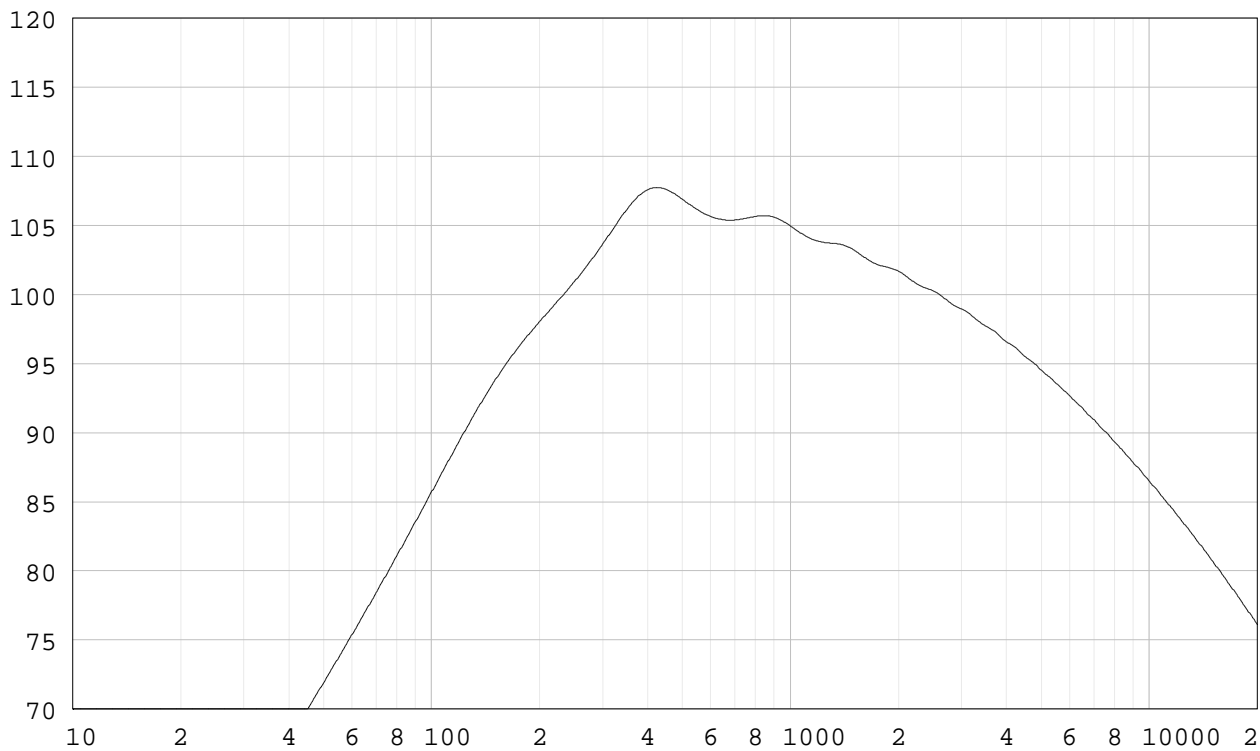

SPL RESPONSE [DB]

0 DEGREES OFF-AXIS MASKED

Ang : 4.0 x Pi	Eg : 2.83	Rg : 0.00	Fta : 90.00
S1 : 206.00	S2 : 2354.21	Tra : 25.55	F12 : 200.00
S2 : 0.00	S3 : 0.00	L23 : 0.00	AT : 17.21
S3 : 0.00	S4 : 0.00	L34 : 0.00	F34 : 0.00
S4 : 0.00	S5 : 0.00	L45 : 0.00	F45 : 0.00

Sd : 206.00	Cms : 1.17E-03	Mmd : 12.20	Re : 6.80
B1 : 10.65	Rms : 0.66	Le : 0.05	Nd : 1
Vrc : 3.87	Fr : 0.00	Vtc : 250.90	
Lrc : 10.48	Tal : 0.00	Atc : 206.00	

FOSTEX 206E