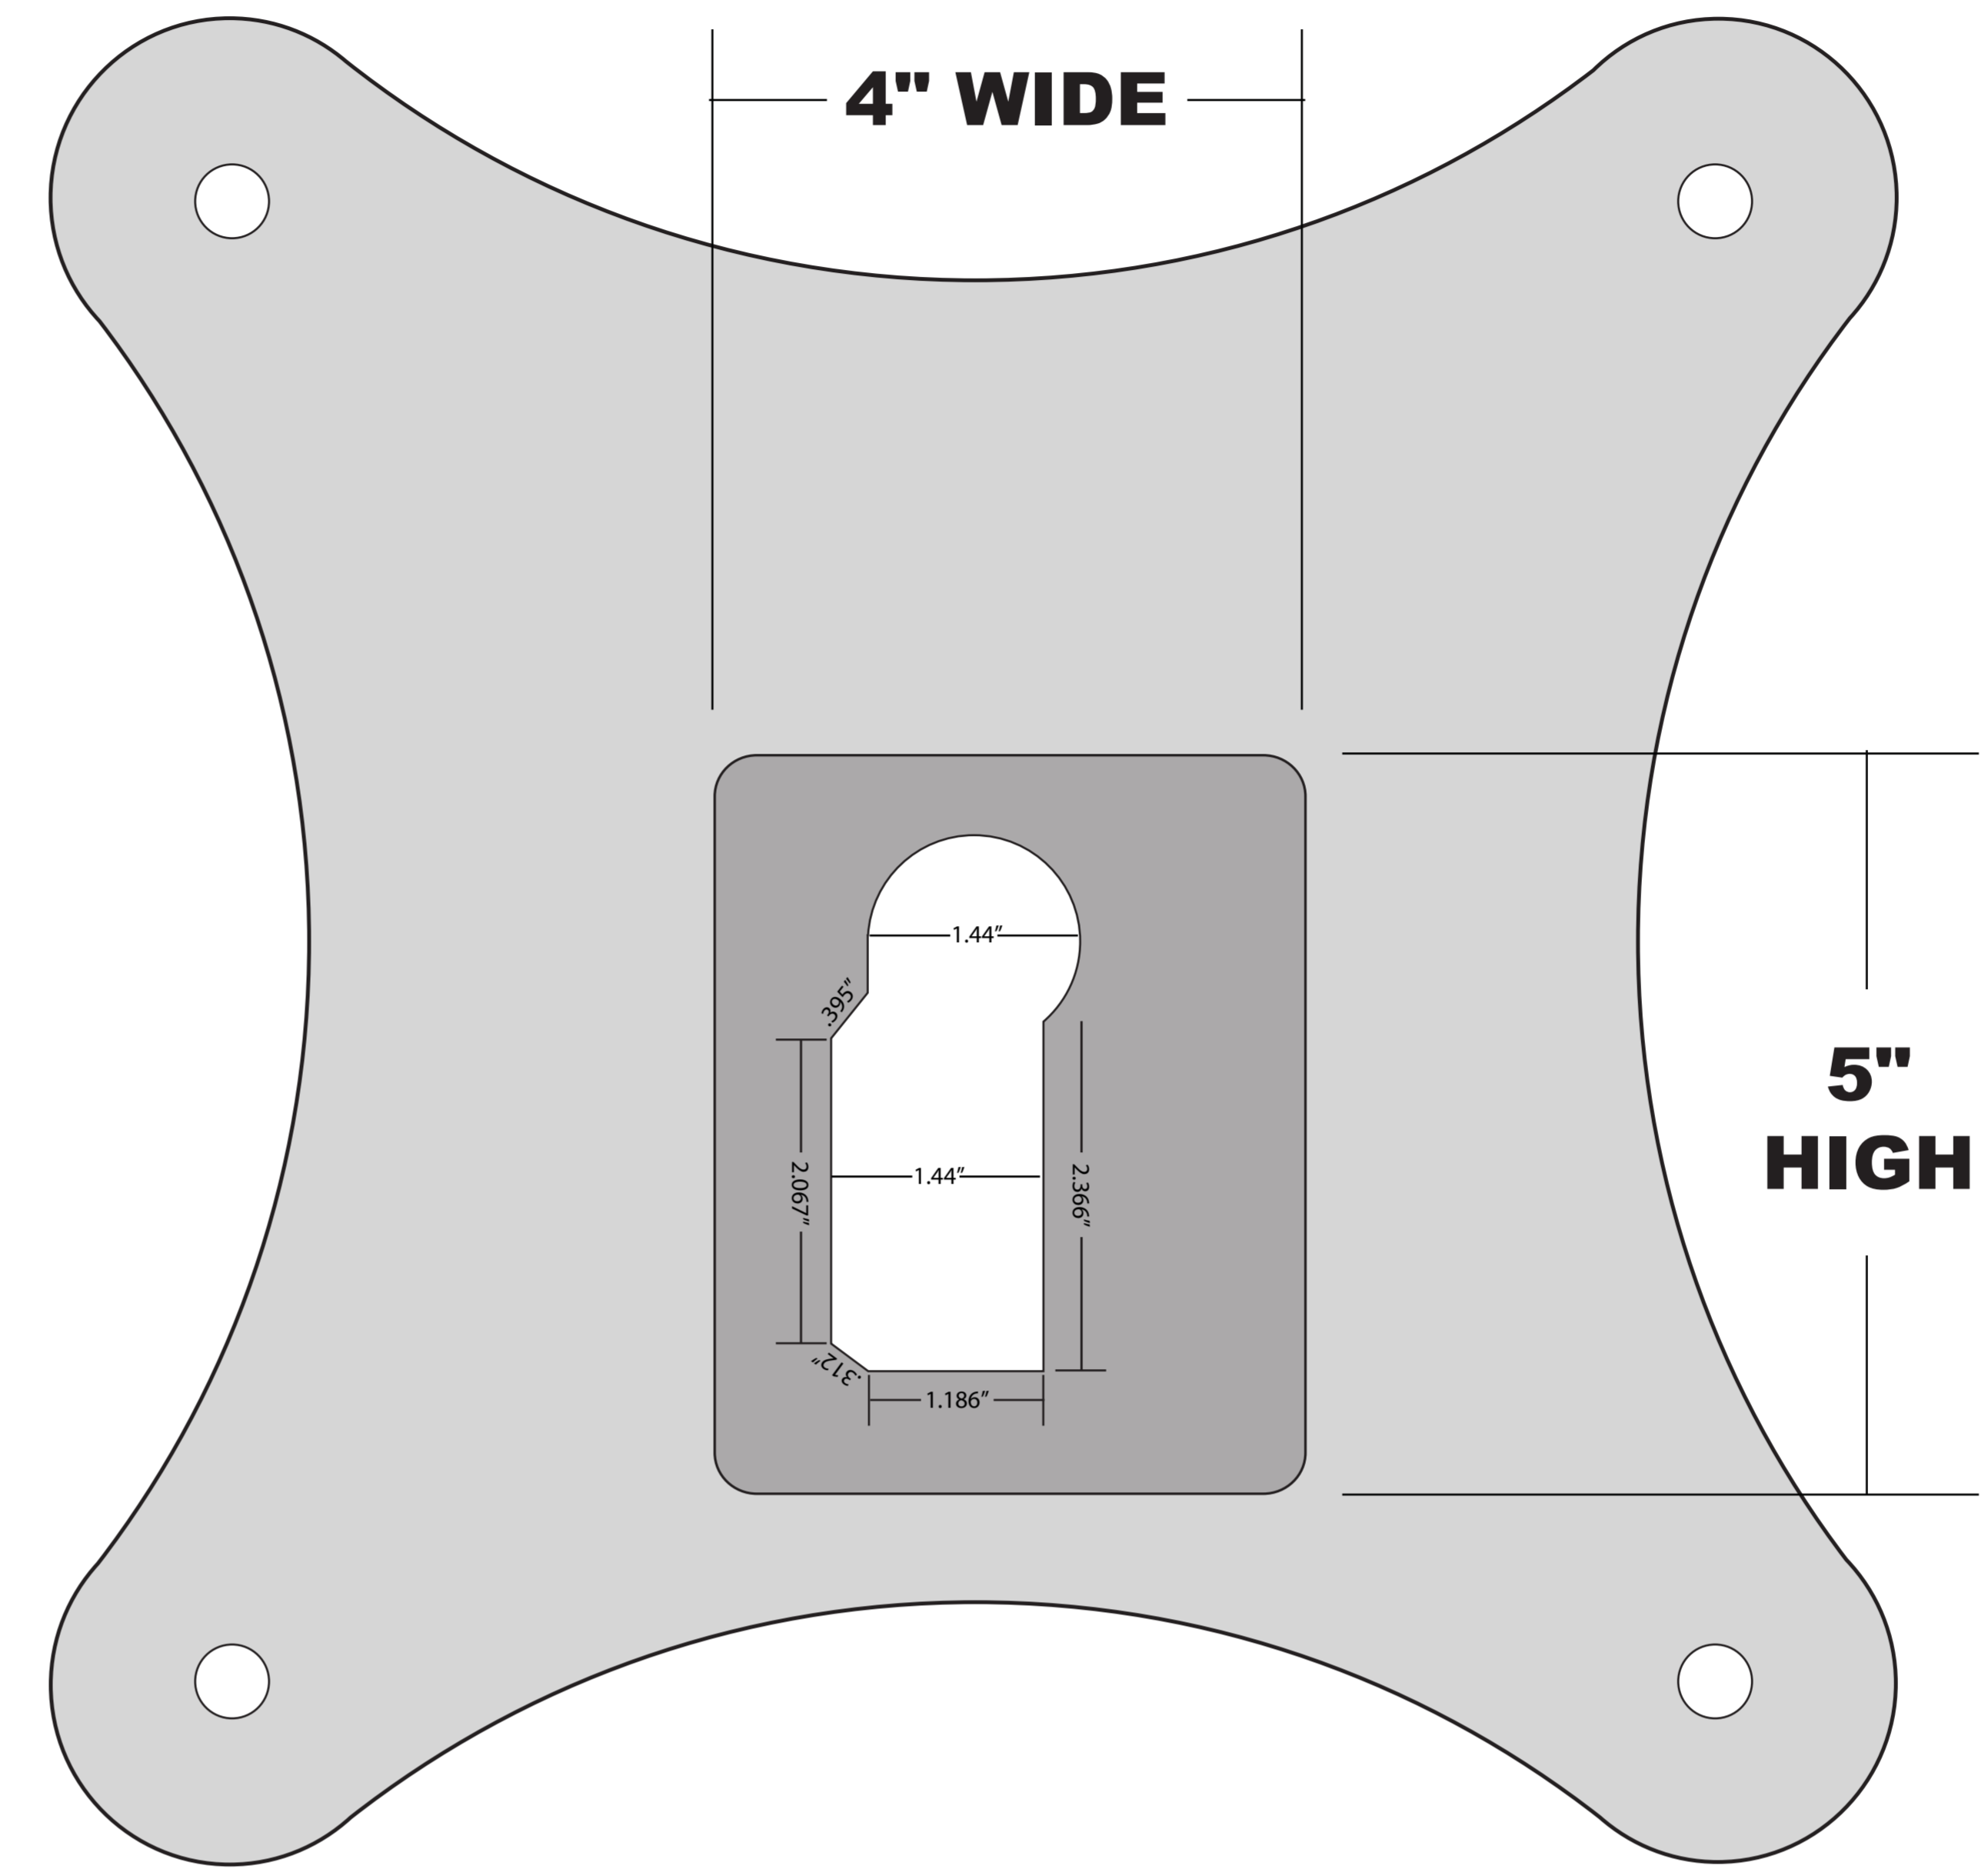

**CD CHASSIS 1:1 SCALE**

**1' 0.5" (12.5") WIDE**

**TOP VIEW**

**1' 0.5" (12.5") WIDE**

**BOTTOM VIEW**

**Cross-section**

**1' 0.5" (12.5") WIDE**

**FRONT VIEW**

**2" HIGH**

**1' 0.5" (12.5") WIDE**

**BACK VIEW**

**1' 0.5" (12.5") WIDE**

**RIGHT VIEW**

**2" HIGH**

**1' 0.5" (12.5") WIDE**

**LEFT VIEW**