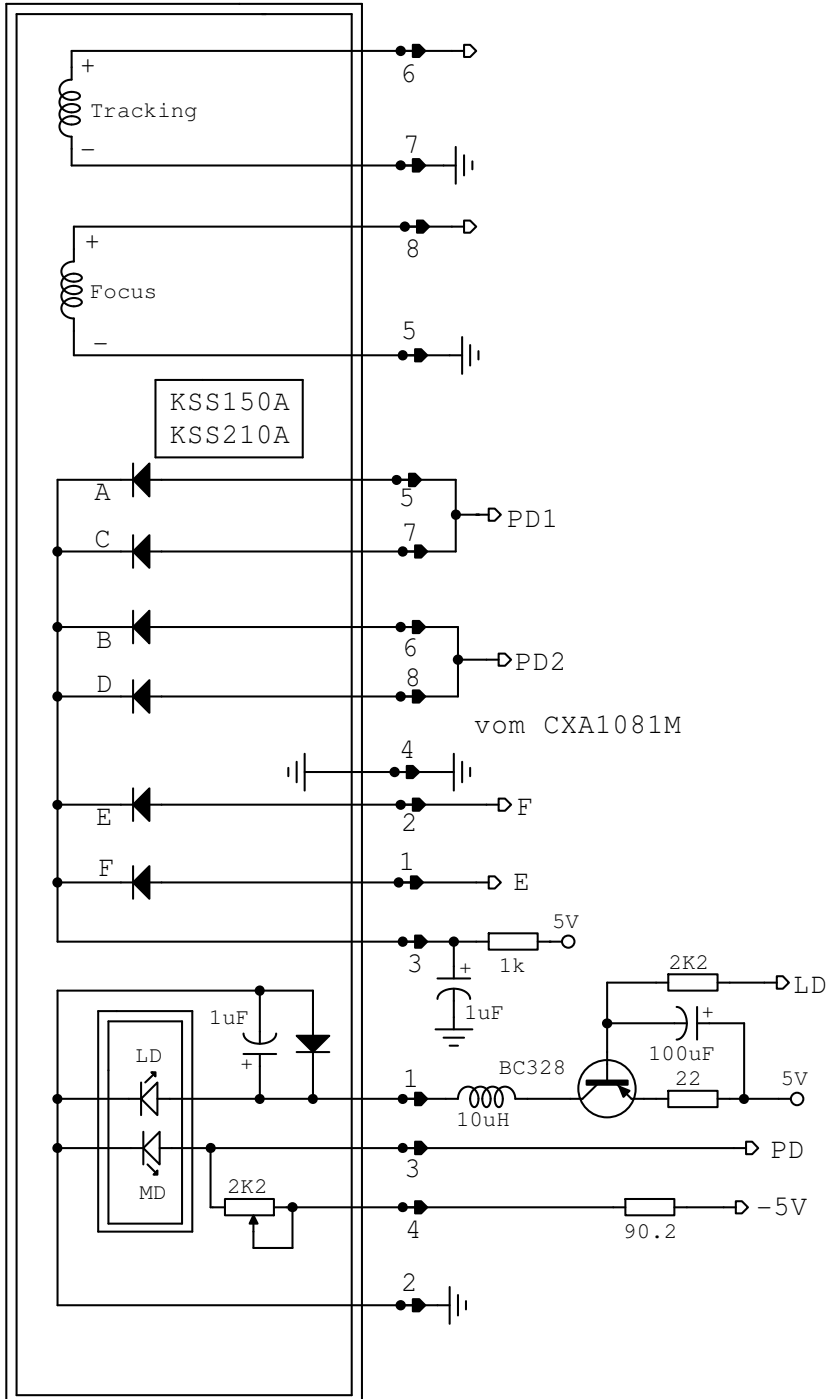

TFK HD975CD

Kenwood DP5020