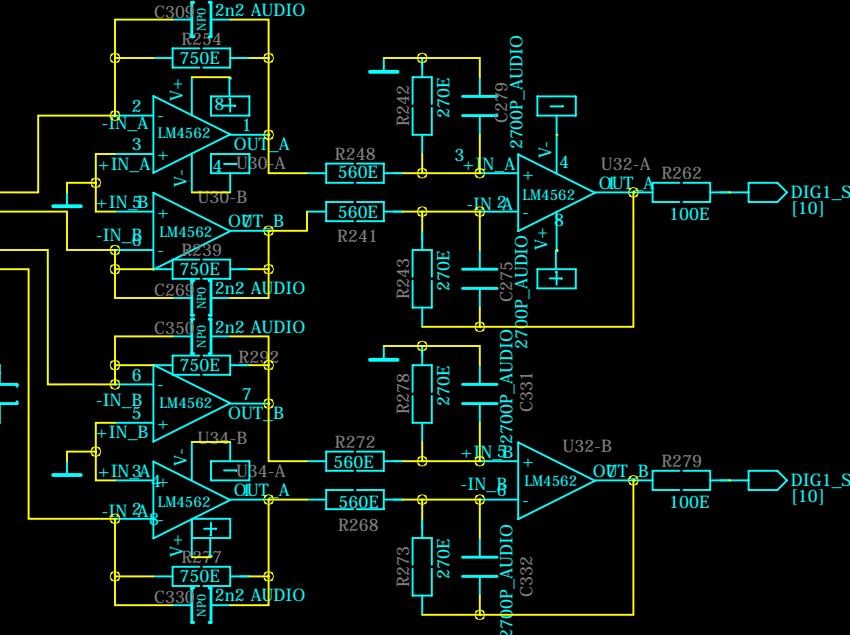

STA310

DAC

DIG1_IN