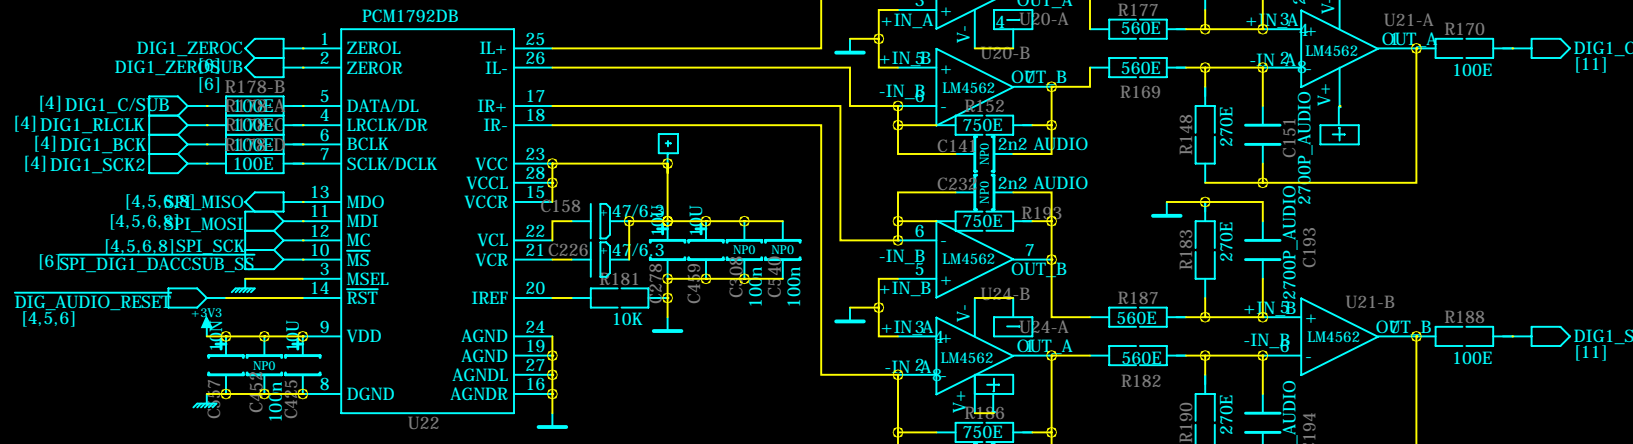

STA310

DAC

DIG1_IN