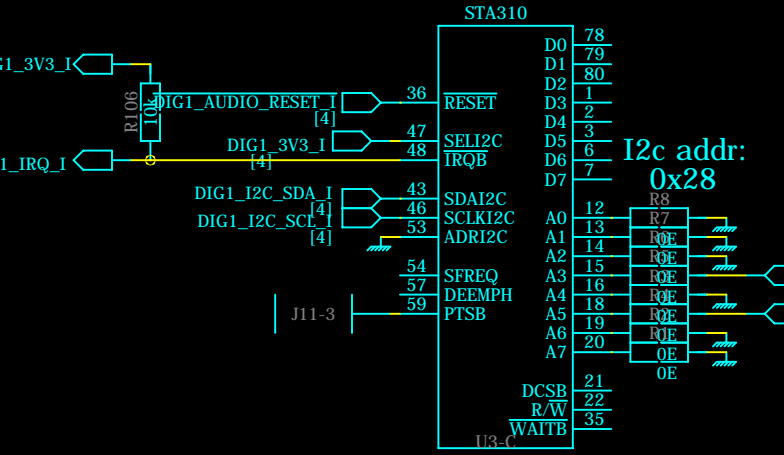

STA310

DAC

DIG1_IN