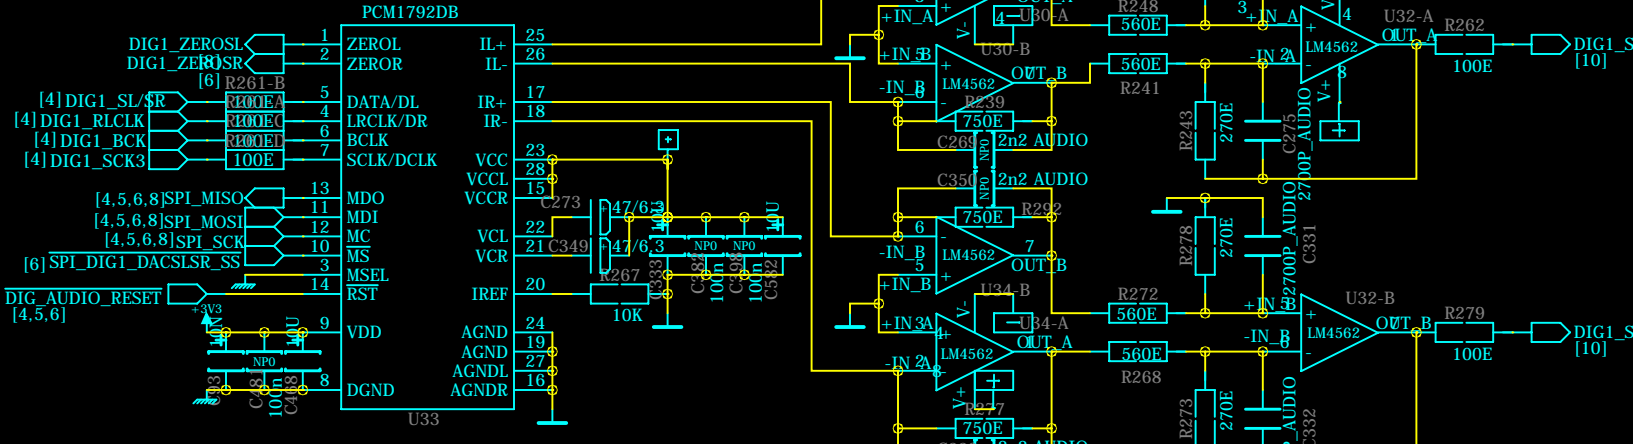

STA310

DAC

DIG1_IN