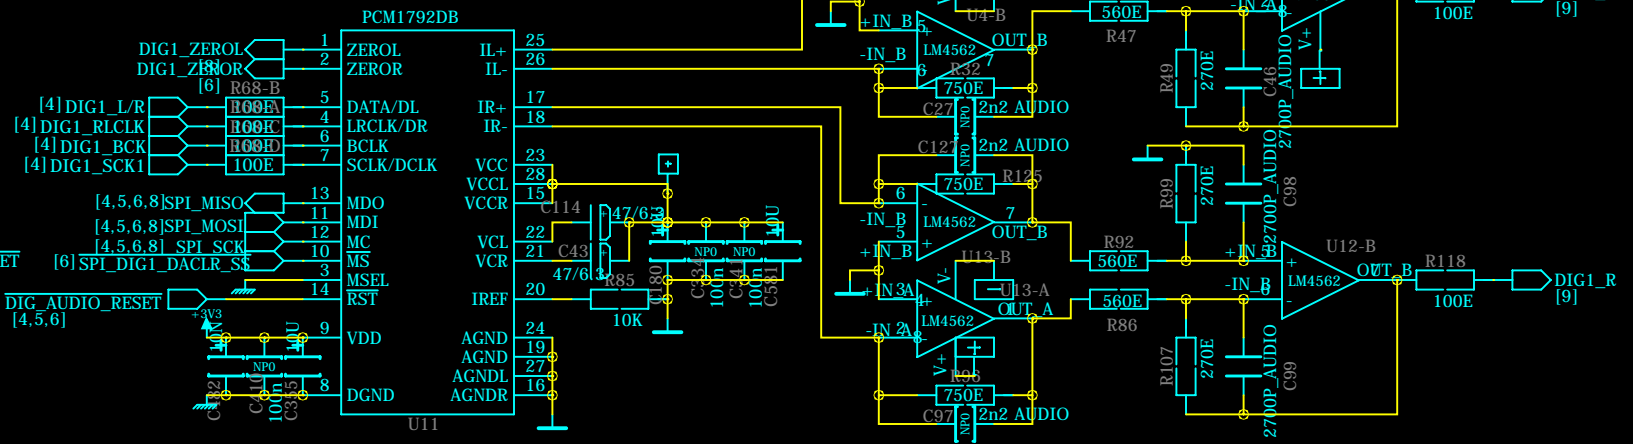

STA310

DAC

DIG1_IN