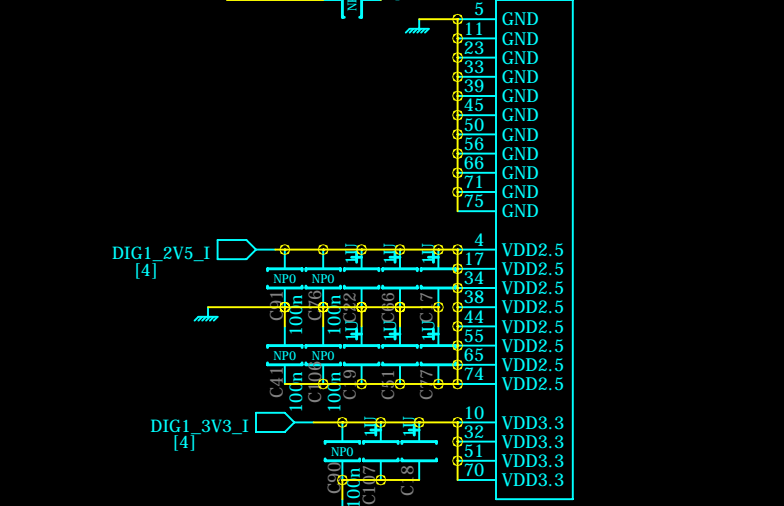

STA310

DAC

DIG1_IN