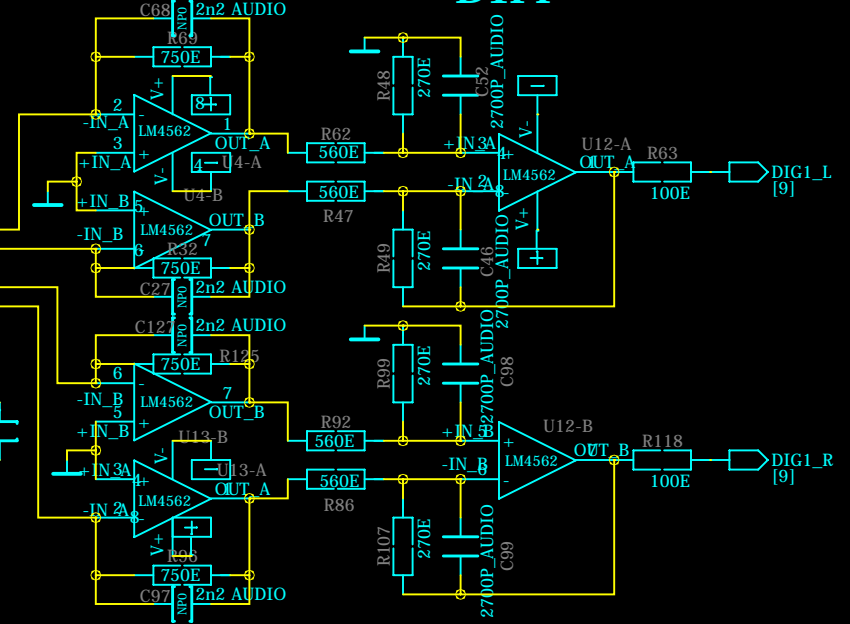

STA310

DAC

DIG1_IN