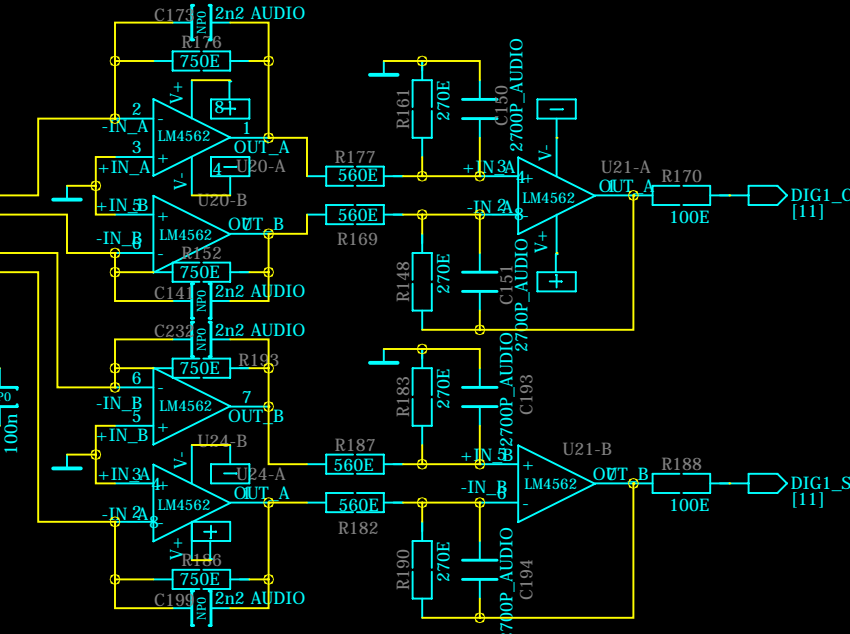

STA310

DAC

DIG1_IN