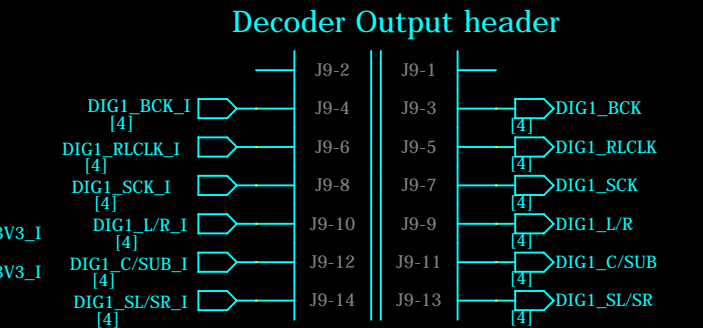

STA310

DAC

DIG1_IN