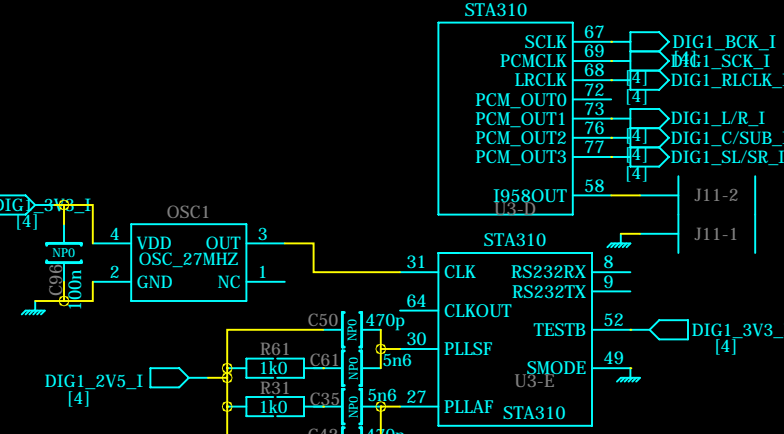

STA310

DAC

DIG1_IN