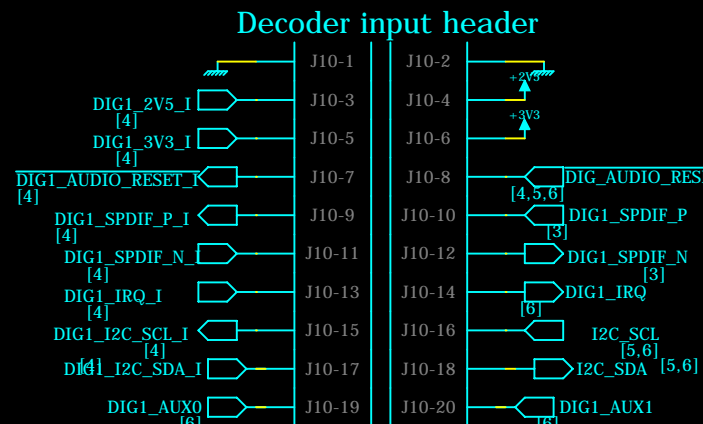

STA310

DAC

DIG1_IN