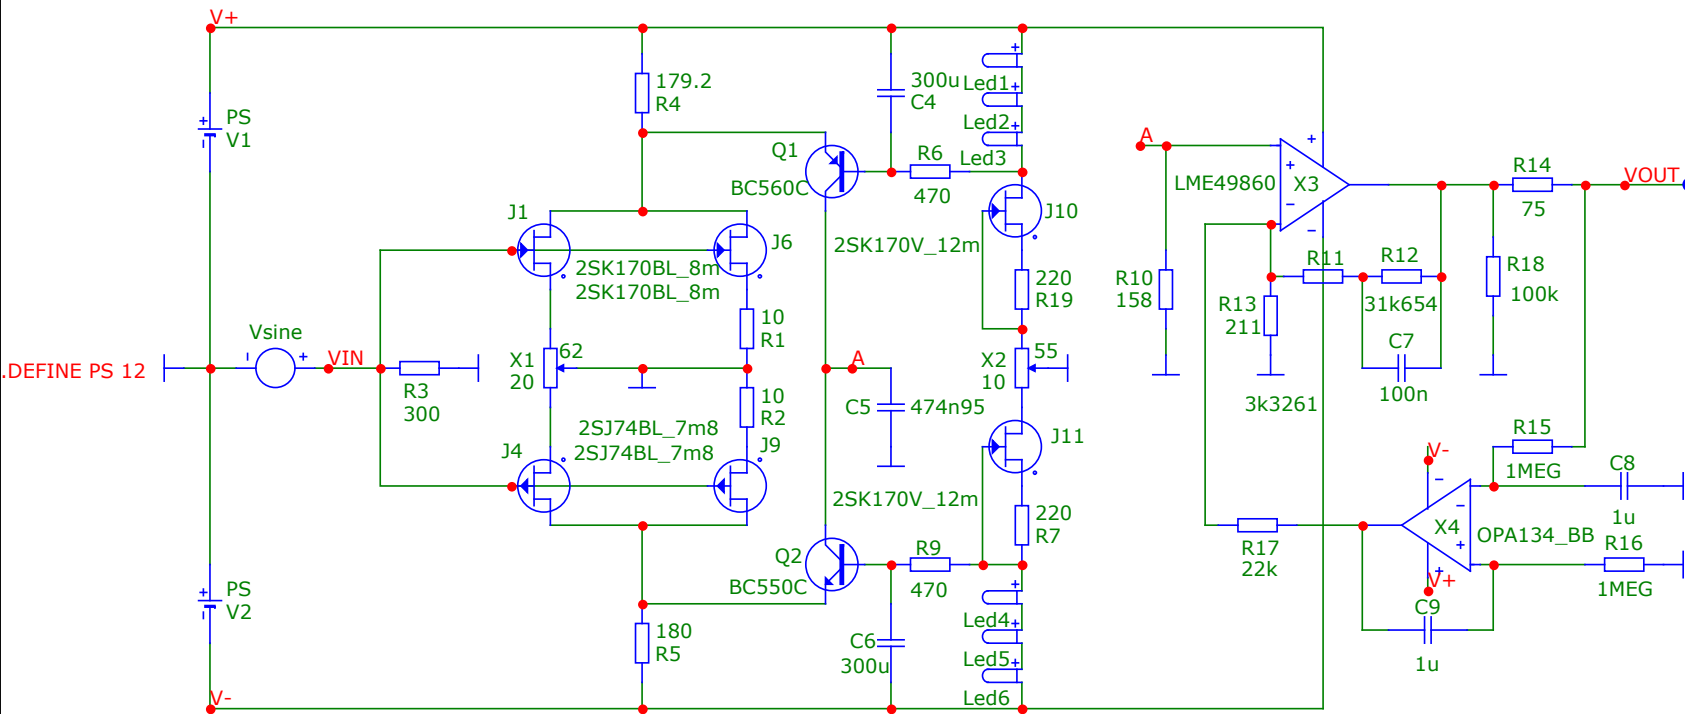

# High Z MPP FET DC Offset Fine Adjust Capacitor RIAA

High Z MPP FET DC Offset Fine Adjust CPCitve RIAA REV B.cir

4/20/2010 9:49:55 PM